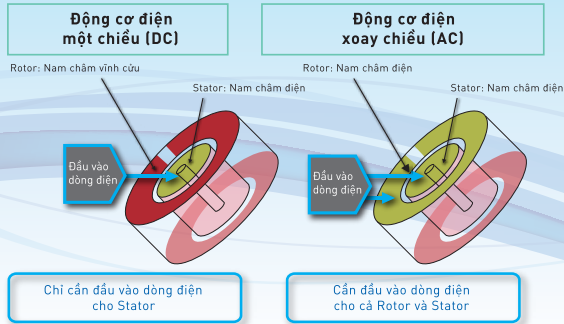

13.430.000

Đường kính cánh 150 cm
Chiều dài ti 37.3 cm

F-60DHN

- Điều khiển từ xa bằng ứng dụng Panasonic và kết nối Wireless 2.4 GHz (Phù hợp cho cả hệ điều hành iOS và Android)
- Công suất 54W
- Động cơ DC thế hệ mới
- 3 cấp độ an toàn (khóa cánh an toàn, dây an toàn, công tắc an toàn)
- 10 cấp độ gió, lưu lượng gió 300m³/phút
- Thiết kế cánh quạt để tạo ra luồng gió rộng, làm mát nhanh, phù hợp cho không gian lớn
- Chức năng tạo gió tự nhiên 1/f Yuragi
- Chế độ hẹn giờ Mở/Tắt trong vòng 24 tiếng
- Chế độ gió theo nhịp sinh học lúc ngủ (Sleep mode) có thể tùy chỉnh linh hoạt
- Tính năng đổi chiều quạt quay hỗ trợ làm mát nhanh khi dùng chung với máy lạnh

10.380.000

Đường kính cánh 120 cm
Chiều dài ti 27.8 cm

F-48DGL

- Điều khiển từ xa bằng ứng dụng Panasonic và kết nối Wireless 2.4 GHz (Phù hợp cho cả hệ điều hành iOS và Android)
- Công suất 50W (quạt: 31W, đèn: 19W)
- Động cơ DC thế hệ mới
- 3 cấp độ an toàn (khóa cánh an toàn, dây an toàn, công tắc an toàn)
- 10 cấp độ gió, lưu lượng gió 200m³/phút
- Thiết kế cánh quạt cải tiến giúp lan tỏa gió nhẹ nhàng, êm dịu
- Tích hợp đèn LED có thể thay đổi theo 4 chế độ màu và 3 mức ánh sáng
- 3 cấp độ ánh sáng ban đêm (Night light)
- Chức năng tạo gió tự nhiên 1/f Yuragi
- Chế độ hẹn giờ Mở/Tắt trong vòng 24 tiếng
- Chế độ gió theo nhịp sinh học lúc ngủ (Sleep mode) có thể tùy chỉnh linh hoạt
- Tính năng đổi chiều quạt quay hỗ trợ làm mát nhanh khi dùng chung với máy lạnh

11.280.000

Khuyến cáo: KH lắp đặt sản phẩm theo đúng tiêu chuẩn nhà sản xuất và tiếp đất theo hướng dẫn sử dụng để đảm bảo an toàn khi giông sét.

*Giá bán đã bao gồm VAT

Động cơ điện một chiều

Động cơ điện một chiều (DC) là công nghệ mới, được Tập đoàn Panasonic ứng dụng vào việc sản xuất quạt trần. Với động cơ 1 chiều (DC) giúp mức tiêu thụ điện thấp hơn so với động cơ xoay chiều (AC). Động cơ 1 chiều cũng có trọng lượng nhẹ hơn so với động cơ xoay chiều (AC)