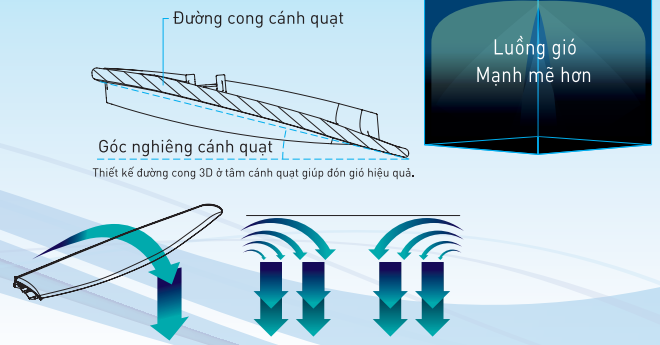

10.380.000

Đường kính cánh 120 cm
Chiều dài ti 27.8 cm

F-48DGL

- Điều khiển từ xa bằng ứng dụng Panasonic và kết nối Wireless 2.4 GHz (Phù hợp cho cả hệ điều hành iOS và Android)
- Công suất 50W (quạt: 31W, đèn: 19W)
- Động cơ DC thế hệ mới
- 3 cấp độ an toàn (khóa cánh an toàn, dây an toàn, công tắc an toàn)
- 10 cấp độ gió, lưu lượng gió 200m³/phút
- Thiết kế cánh quạt cải tiến giúp lan tỏa gió nhẹ nhàng, êm dịu
- Tích hợp đèn LED có thể thay đổi theo 4 chế độ màu và 3 mức ánh sáng
- 3 cấp độ ánh sáng ban đêm (Night light)
- Chức năng tạo gió tự nhiên 1/f Yuragi
- Chế độ hẹn giờ Mở/Tắt trong vòng 24 tiếng
- Chế độ gió theo nhịp sinh học lúc ngủ (Sleep mode) có thể tùy chỉnh linh hoạt
- Tính năng đổi chiều quạt quay hỗ trợ làm mát nhanh khi dùng chung với máy lạnh

11.280.000

Khuyến cáo: KH lắp đặt sản phẩm theo đúng tiêu chuẩn nhà sản xuất và tiếp đất theo hướng dẫn sử dụng để đảm bảo an toàn khi giông sét.

*Giá bán đã bao gồm VAT

Động cơ điện một chiều

Động cơ điện một chiều (DC) là công nghệ mới, được Tập đoàn Panasonic ứng dụng vào việc sản xuất quạt trần. Với động cơ 1 chiều (DC) giúp mức tiêu thụ điện thấp hơn so với động cơ xoay chiều (AC). Động cơ 1 chiều cũng có trọng lượng nhẹ hơn so với động cơ xoay chiều (AC)

Thiết kế cánh quạt 3D

Thiết kế cánh quạt 3D độc đáo và duy nhất giúp mang lại luồng gió êm ái và mạnh mẽ, tuy vậy vẫn giảm thiểu tối đa tiếng ồn.

⚠ Cảnh báo: Dùng Dimmer điều khiển quạt sẽ gây cháy mạch