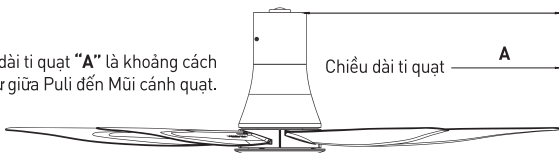

*Thiết bị di động cần có: iOS 12 và Android 6 trở lên.

App: Ceiling Fan

Available on the App Store

GET IT ON Google Play

Cách xác định chiều dài ti quạt

Quạt trần có Ti quạt cố định với Motor

Chiều dài ti quạt "A" là khoảng cách được tính từ giữa Pulí đến Mũi cánh quạt.

Quạt trần có Ti quạt rời (không cố định) với Motor

Chiều dài ti quạt "A" là chiều dài đoạn ti rời của quạt.

Đường kính cánh 150 cm
Chiều dài ti 37.3 cm

F-60DGN

- Điều khiển từ xa bằng ứng dụng Panasonic và kết nối Wireless 2.4 GHz (Phù hợp cho cả hệ điều hành iOS và Android)
- Công suất 73W (quạt: 54W, đèn: 19W)
- Động cơ DC thế hệ mới
- 3 cấp độ an toàn (khóa cánh an toàn, dây an toàn, công tắc an toàn)
- 10 cấp độ gió, lưu lượng gió 300m³/phút
- Thiết kế cánh quạt để tạo ra luồng gió rộng, làm mát nhanh, phù hợp cho không gian lớn
- Tích hợp đèn LED có thể thay đổi theo 4 chế độ màu và 3 mức ánh sáng
- 3 cấp độ ánh sáng ban đêm (Night light)
- Chức năng tạo gió tự nhiên 1/f Yuragi
- Chế độ hẹn giờ Mở/Tắt trong vòng 24 tiếng
- Chế độ gió theo nhịp sinh học lúc ngủ (Sleep mode) có thể tùy chỉnh linh hoạt
- Tính năng đổi chiều quạt quay hỗ trợ làm mát nhanh khi dùng chung với máy lạnh