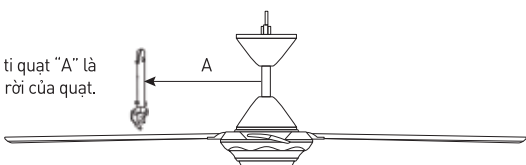

*Thiết bị di động cần có: iOS 12 và Android 6 trở lên.

App: Ceiling Fan

Available on the App Store

GET IT ON Google Play

Cách xác định chiều dài ti quạt

Quạt trần có Ti quạt cố định với Motor

Chiều dài ti quạt "A" là khoảng cách được tính từ giữa Pulí đến Mũi cánh quạt.

Quạt trần có Ti quạt rời (không cố định) với Motor

Chiều dài ti quạt "A" là chiều dài đoạn ti rời của quạt.

Đường kính cánh 150 cm
Chiều dài ti 37.3 cm

F-60DGN

- Điều khiển từ xa bằng ứng dụng Panasonic và kết nối Wireless 2.4 GHz (Phù hợp cho cả hệ điều hành iOS và Android)
- Công suất 73W (quạt: 54W, đèn: 19W)
- Động cơ DC thế hệ mới
- 3 cấp độ an toàn (khóa cánh an toàn, dây an toàn, công tắc an toàn)
- 10 cấp độ gió, lưu lượng gió 300m³/phút
- Thiết kế cánh quạt để tạo ra luồng gió rộng, làm mát nhanh, phù hợp cho không gian lớn
- Tích hợp đèn LED có thể thay đổi theo 4 chế độ màu và 3 mức ánh sáng
- 3 cấp độ ánh sáng ban đêm (Night light)
- Chức năng tạo gió tự nhiên 1/f Yuragi
- Chế độ hẹn giờ Mở/Tắt trong vòng 24 tiếng
- Chế độ gió theo nhịp sinh học lúc ngủ (Sleep mode) có thể tùy chỉnh linh hoạt
- Tính năng đổi chiều quạt quay hỗ trợ làm mát nhanh khi dùng chung với máy lạnh