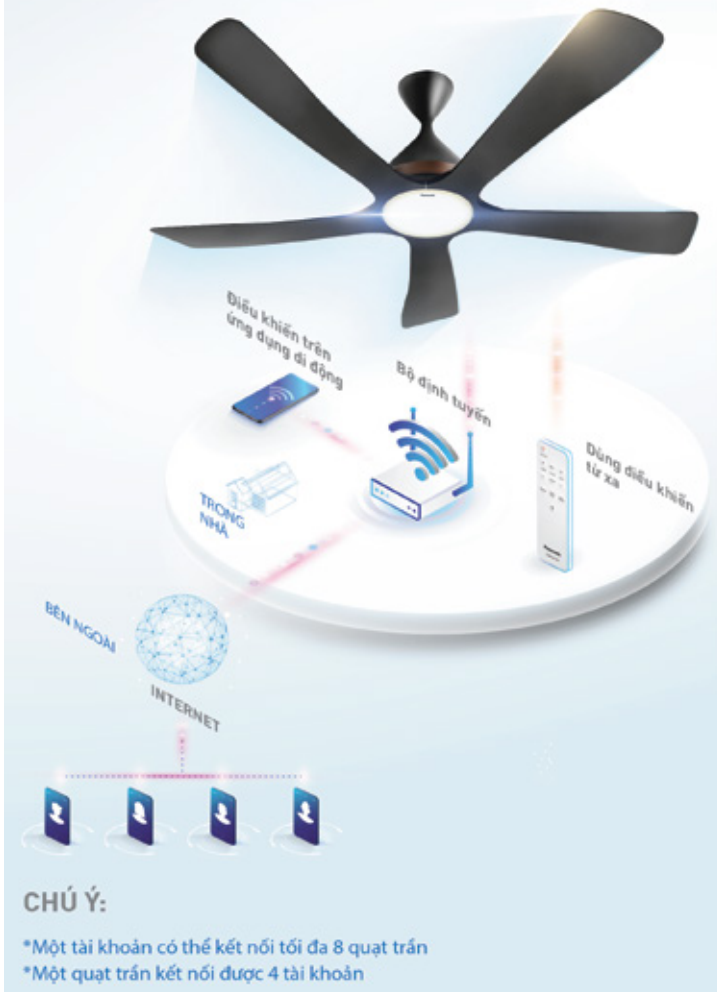

KẾT NỐI QUẠT TRẦN BẰNG WIRELESS

CHÚ Ý:

- *Một tài khoản có thể kết nối tối đa 8 quạt trần
- *Một quạt trần kết nối được 4 tài khoản

ĐIỀU KHIỂN BẰNG ỨNG DỤNG DI ĐỘNG

Để điều khiển quạt trần bằng điện thoại, người dùng chỉ cần kết nối ứng dụng với bộ định tuyến.

Quạt trần có Ti quạt rời (không cố định) với Motor

Chiều dài ti quạt "A" là chiều dài đoạn ti rời của quạt.

Đường kính cánh 150 cm
Chiều dài ti 37.3 cm

F-60DGN

- Điều khiển từ xa bằng ứng dụng Panasonic và kết nối Wireless 2.4 GHz (Phù hợp cho cả hệ điều hành iOS và Android)
- Công suất 73W (quạt: 54W, đèn: 19W)
- Động cơ DC thế hệ mới
- 3 cấp độ an toàn (khóa cánh an toàn, dây an toàn, công tắc an toàn)
- 10 cấp độ gió, lưu lượng gió 300m³/phút
- Thiết kế cánh quạt để tạo ra luồng gió rộng, làm mát nhanh, phù hợp cho không gian lớn
- Tích hợp đèn LED có thể thay đổi theo 4 chế độ màu và 3 mức ánh sáng
- 3 cấp độ ánh sáng ban đêm (Night light)
- Chức năng tạo gió tự nhiên 1/f Yuragi
- Chế độ hẹn giờ Mở/Tắt trong vòng 24 tiếng
- Chế độ gió theo nhịp sinh học lúc ngủ (Sleep mode) có thể tùy chỉnh linh hoạt
- Tính năng đổi chiều quạt quay hỗ trợ làm mát nhanh khi dùng chung với máy lạnh