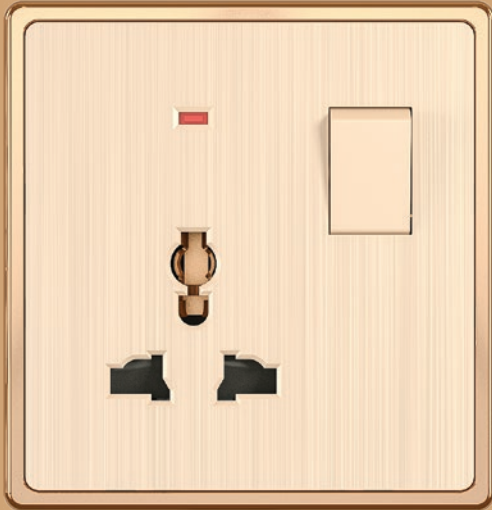

Seri S70

1. Tiêu chuẩn IEC-60884-1
   - Siêu đẹp, Siêu bền, Siêu an toàn.
   - Sang trọng để tôn thêm vẻ đẹp cho ngôi nhà bạn.
2. Công tắc ổ cắm điện mặt Vuông theo phong cách hiện đại
3. Sản xuất theo công nghệ Germany (Đức)
   - Mẫu mã đa dạng, màu sắc sang trọng và đẳng cấp, phù hợp với mọi không gian kiến trúc
   - Bật/ Tắt 50,000 lần với công tắc.
   - Cách lắp đặt dễ dàng