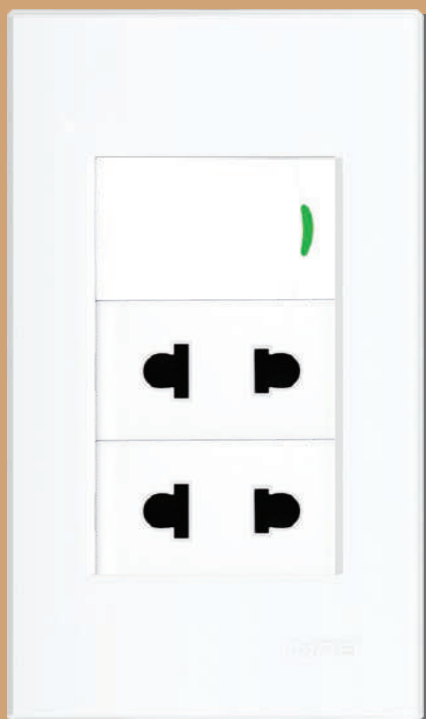

Seri A70 Plus